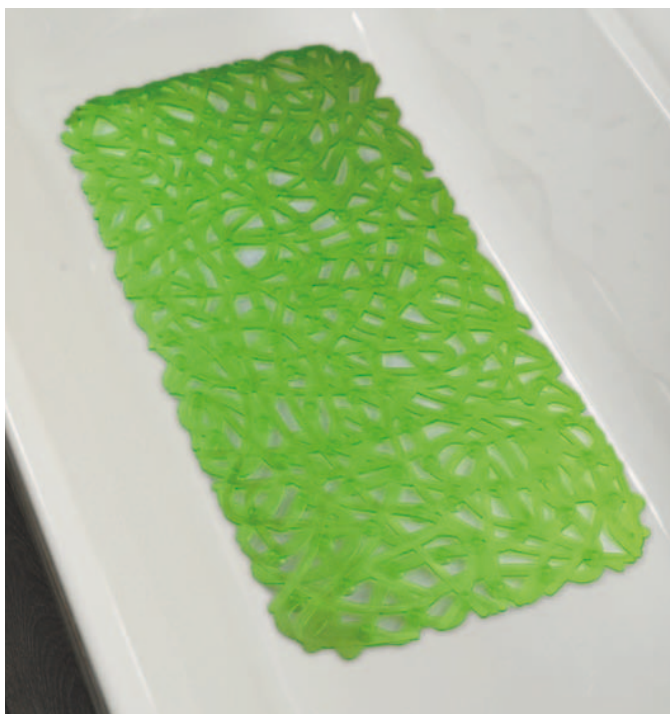

KAOS

Tappetini doccia e vasca Mats for shower and tub

Antiscivolo con ventose   *Non slip mat with suction cups*
Atossico   *Harmless*
Inodore   *Odorless*
100% pvc

Azzurro
Light blue

Trasparente
Transparent

Arancio
Orange

Lilla
Lilac

Verde
Green

Oro
Gold

52x52 cm	☐	Azzurro - light blue	Cod. 4FPA280010
36x72 cm	☐	Azzurro - light blue	Cod. 4FPA280510
52x52 cm	☐	Trasparente - transparent	Cod. 4FPA280000
36x72 cm	☐	Trasparente - transparent	Cod. 4FPA280500
52x52 cm	☐	Arancio - orange	Cod. 4FPA280018
36x72 cm	☐	Arancio - orange	Cod. 4FPA280518
52x52 cm	☐	Lilla - lilac	Cod. 4FPA280033
36x72 cm	☐	Lilla - lilac	Cod. 4FPA280533
52x52 cm	☐	Verde - green	Cod. 4FPA280006
36x72 cm	☐	Verde - green	Cod. 4FPA280506
52x52 cm	☐	Oro - gold	Cod. 4FPA280005
36x72 cm	☐	Oro - gold	Cod. 4FPA280505