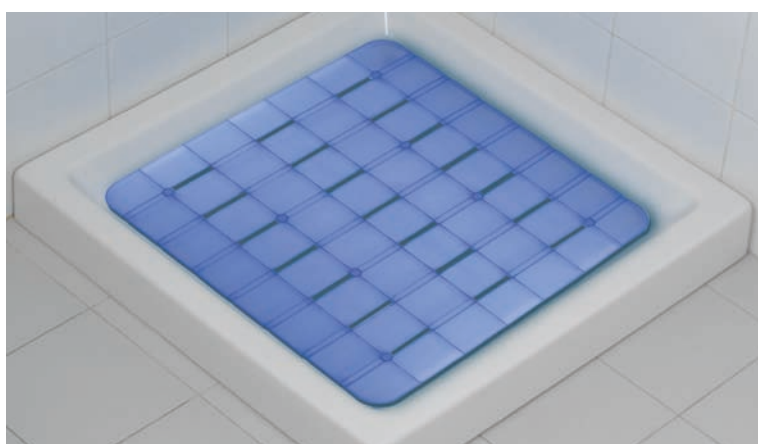

PEDANA RIGIDA

Pedana rigida per doccia *Shower platform*

Antiscivolo con piedini
Resistente
Facile utilizzo

*No-slippery with rubber parts
Resistant
Easy to use*

Blu semitrasparente
Semitransparent blue

Bianco semitrasparente
Semitransparent white