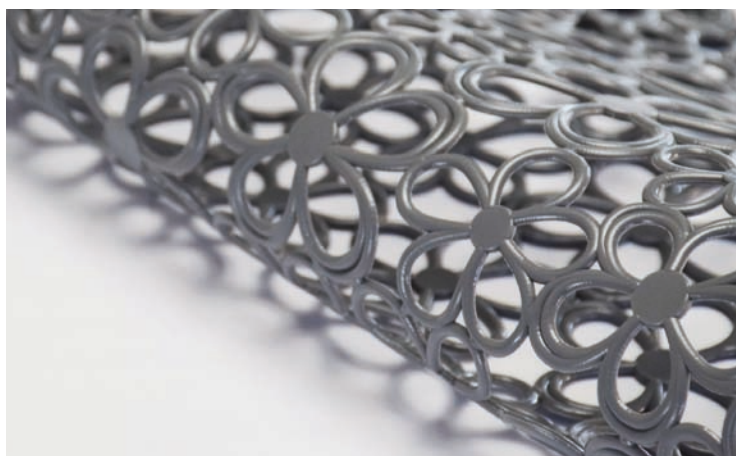

Tappetini lavello *Sink-Mats*

DAISY

Tappetino lavello *Sink-Mat*

Protegge da urti e graffi *Protects from bumps and scratches*

Atossico *Harmless*

Inodore *Odorless*

100% pvc

Grigio
Grey